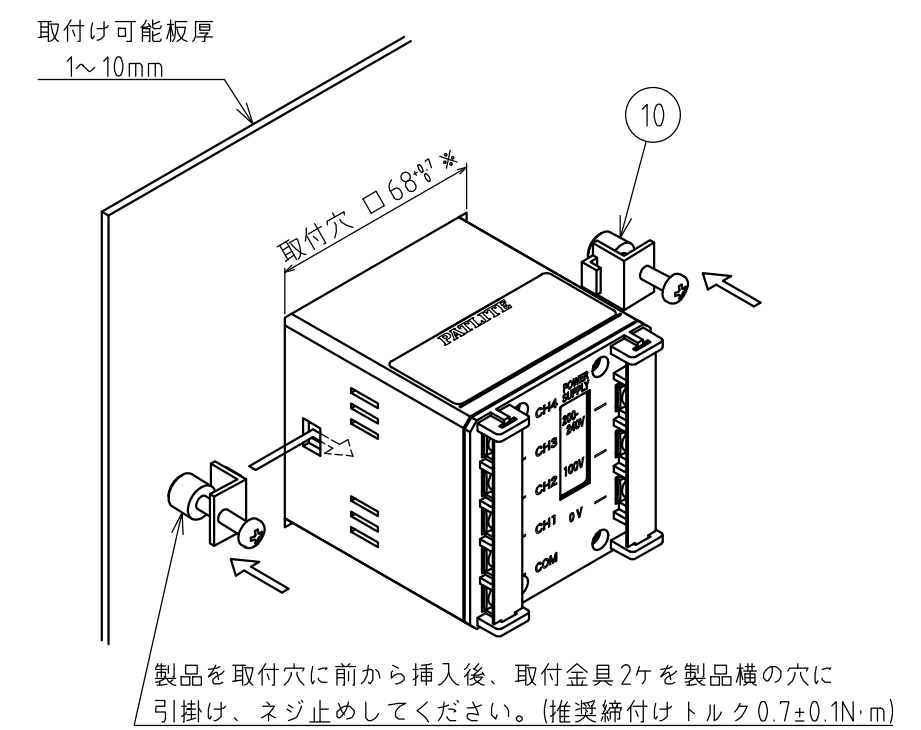

※1 工場出荷時設定(グループA)

※2 SDカード(SDV-2GP/オプション品・別売)を使用し、自由に組合せ可能

フロントカバー開口時

BD-100A 配線図

10	取付金具	2	付属品
9	+なべ小ねじ M3X6	1	フロントカバー取付用
8	スロット用防水ゴム	1	EPDM
7	角座金付+ねじ	8	M3X6 配線用
6	端子カバー	2	PC t=0.43
5	リアカバー	1	ABS (ダークグレー)
4	ケース	1	ABS (ダークグレー)
3	防水パッキン	1	CR t=1.0
2	フロントカバー	1	ABS (ライトグレー/ダークグレー)
1	フロントパネル	1	ABS (ライトグレー/ダークグレー)
番号 No.	部品名 Part Name	数量 Qty.	記事 Remarks