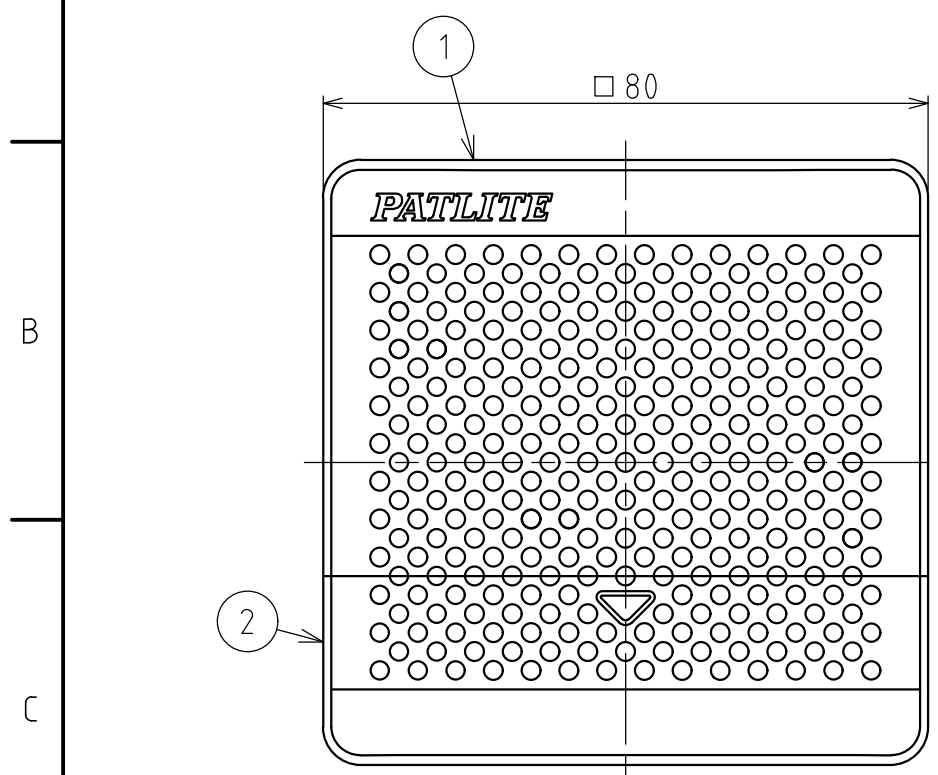

フロントカバー開口時