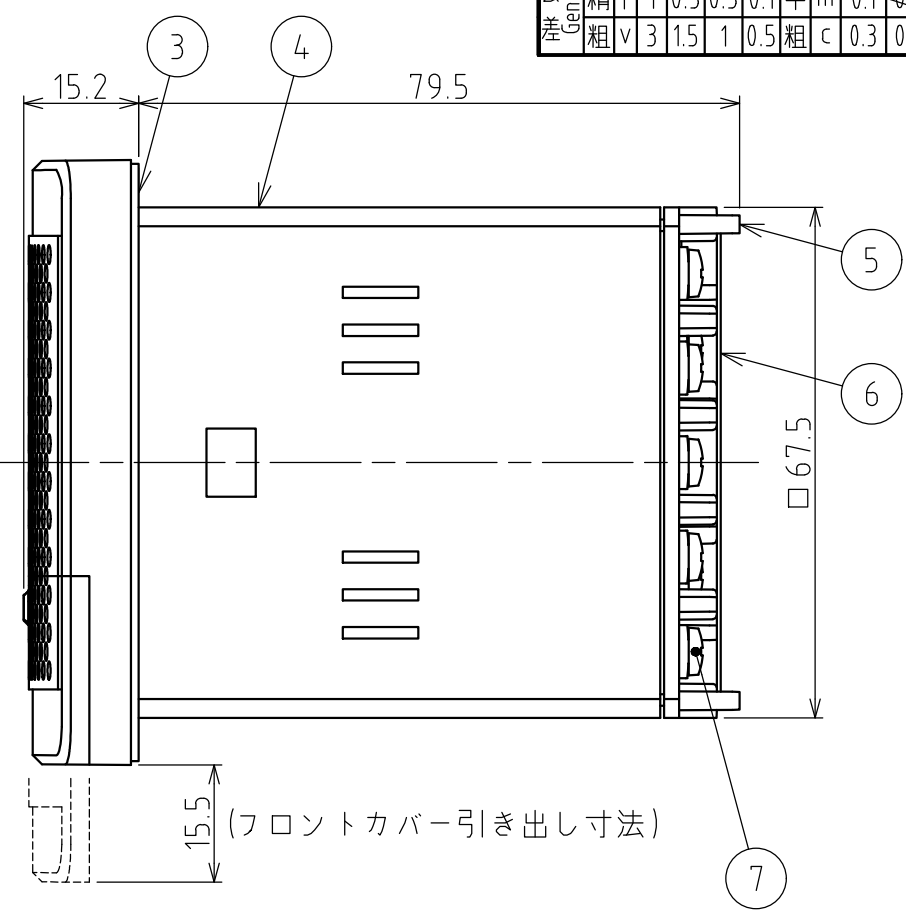

フロントカバー開口時