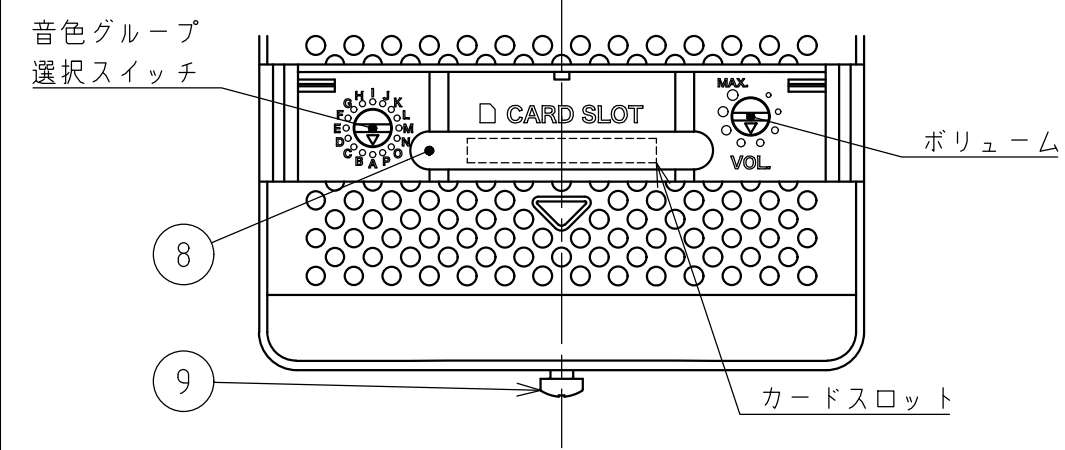

フロントカバー開口時