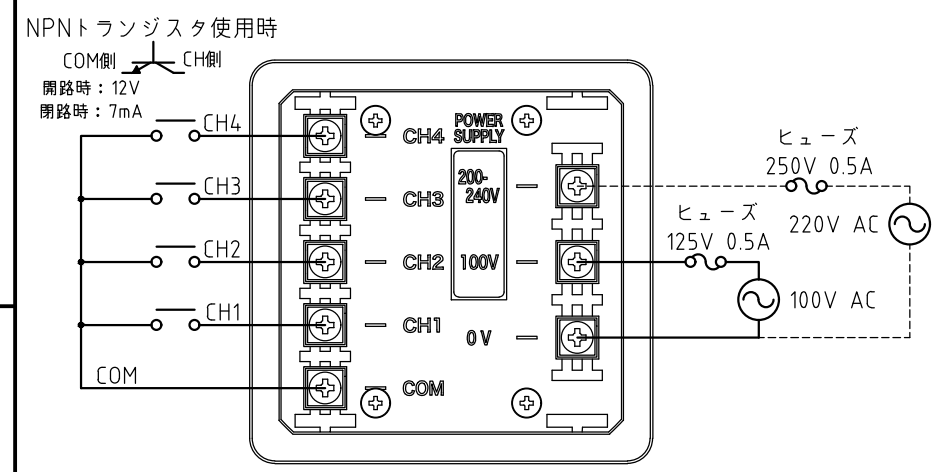

※1 工場出荷時設定(グループA)

※2 SDカード(SDV-2GP/オプション品・別売)を使用し、自由に組合せ可能

フロントカバー開口時

BD-100A 配線図

10	取付金具	2	付属品
9	+なべ小ねじ M3X6	1	フロントカバー取付用
8	スロット用防水ゴム	1	EPDM
7	角座金付+ねじ	8	M3X6 配線用
6	端子カバー	2	PC t=0.43
5	リアカバー	1	ABS (ダークグレー)
4	ケース	1	ABS (ダークグレー)
3	防水パッキン	1	CR t=1.0
2	フロントカバー	1	ABS (ライトグレー/ダークグレー)
1	フロントパネル	1	ABS (ライトグレー/ダークグレー)
番号 No.	部品名 Part Name	数量 Qty.	記事 Remarks

機種 Model	BD-100A	特注No. S.P.No.	-	図名 Name	外観図面
品目コード Part No.	-	尺度 Scale	-	三角法 3rd Angle P.	単位 Unit mm
				株式会社	パトライト PATLITE Corporation