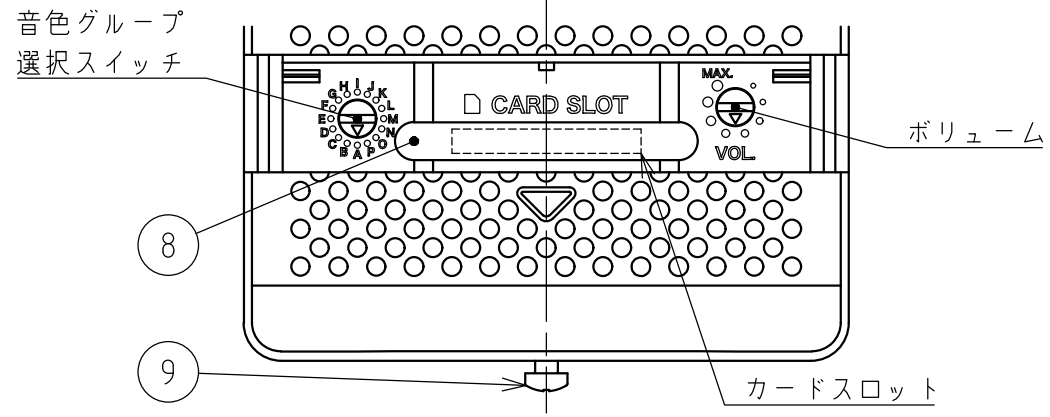

フロントカバー 開口時