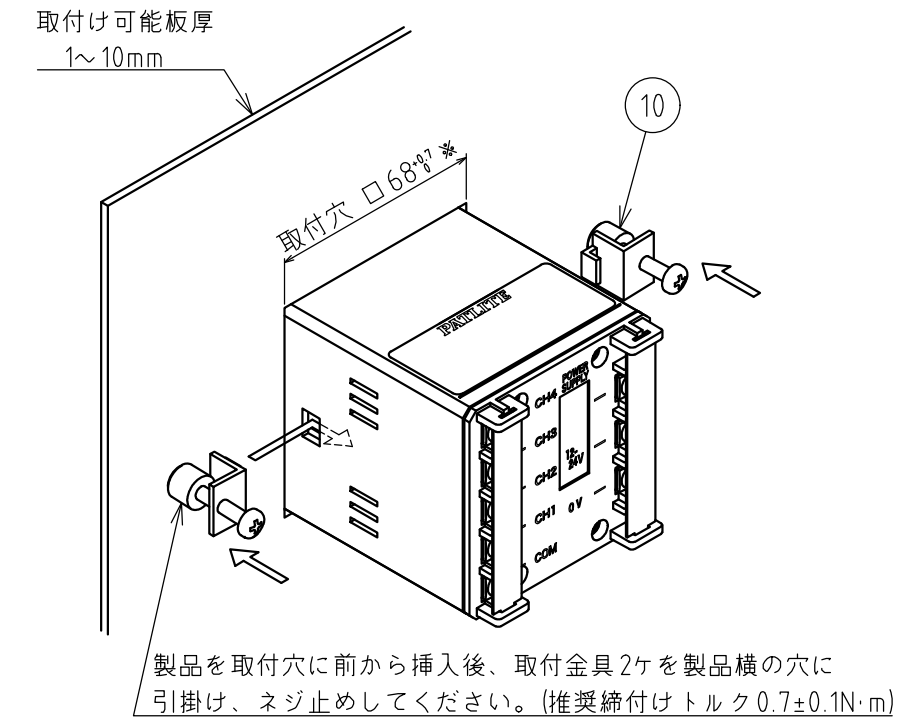

フロントカバー 開口時