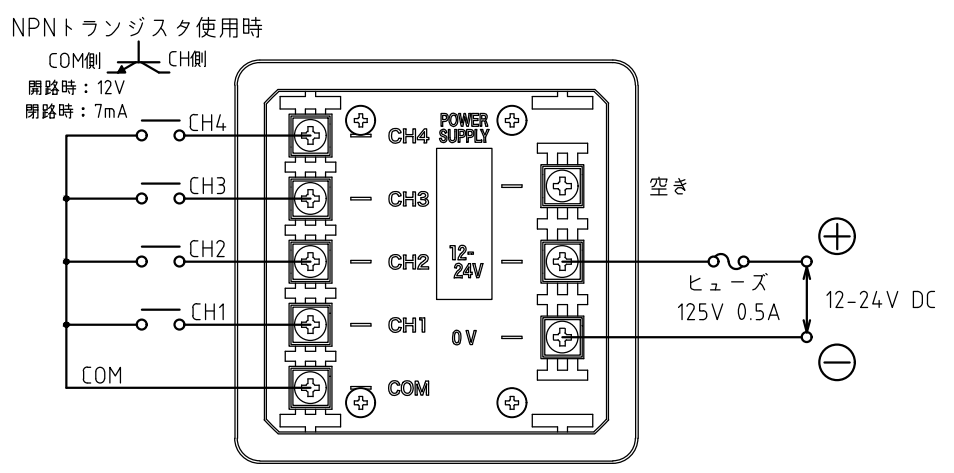

製品仕様書

[一般仕様]

製品名	盤用電子音報知器		
型式	BD-24A□-□		
定格電圧	DC 12-24V		
電圧許容範囲	DC 10.8-26.4V		
定格消費電力	待機	0.5W	
	最大	4.0W	
突入電流	1.0A以下 (DC 12V時) 2.5A以下 (DC 24V時) 2.5A以下 (DC 26.4V時)		
音圧レベル	最大 90dB以上		
環境条件	パネル取付け / 中心より正面方向/at 1m / 音色05(ピーポピーポ)再生 *音色・使用環境により、音圧レベルは変化します		
音量調整	ボリューム調整 : Min.~Max.		
信号入力方式	レベルホールド入力(COM端子とCH端子を短絡させている間再生)		
CH入力	ビット入力		
再生可能音色数	4		
再生ラグ時間	170msec以下(信号起動) / 1sec以下(電源起動)		
信号入力優先順	CH4 > CH3 > CH2 > CH1		
使用周囲温度	-20℃ ~ +55℃		
使用周囲湿度	85%RH以下、結露なきこと		
取付場所	屋内		
取付方向	正方向	横方向	逆方向
			
保護等級	IP54(IEC 60529)		
環境条件	正方向パネル取付け時、フロント部のみ		
絶縁抵抗	電源充電部と非充電金属部間 DC500Vメガにて1MΩ以上		
耐電圧	電源充電部と非充電金属部間 AC 500Vにて1分間		
耐振動性	19.6m/s ² (JIS C 60068-2-6)		
質量(公差:±10%)	160g		
外形寸法	別紙外觀図面参照		
適合規格	EMC指令 (EN 61000-6-4, EN 61000-6-2)		
	RoHS指令 (EN IEC 63000)		
	FCC Part15 SubpartB Class A		
	UL 464, CSA-C22.2 No. 205-M1983		
備考	UL Recognized Component (File No.S24210)		
	CEマーキング適合		
型式表示	BD - 24 A A - J ■ 定格電圧 24:DC 12-24V ■ 音色タイプ A:Aタイプ C:Cタイプ D:Dタイプ E:Eタイプ ■ 本体フロント色 J:ライトグレー K:ダークグレー		

※1 工場出荷時設定(グループA)

※2 SDカード(SDV-2GP/オプション品・別売)を使用し、自由に組合せ可能

フロントカバー 開口時

BD-24A 配線図

製品取付図

10	取付金具	2	付属品
9	+なべ小ねじ M3X6	1	フロントカバー取付用
8	スロット用防水ゴム	1	EPDM
7	角座金付+ねじ	8	M3X6 配線用
6	端子カバー	2	PC t=0.43
5	リアカバー	1	ABS (ダークグレー)
4	ケース	1	ABS (ダークグレー)
3	防水パッキン	1	CR t=1.0
2	フロントカバー	1	ABS (ライトグレー/ダークグレー)
1	フロントパネル	1	ABS (ライトグレー/ダークグレー)
番号 No.	部品名 Part Name	数量 Qty.	記事 Remarks

機種 Model	BD-24A	特注No. S.P.No.	-	図名 Name	外観図面
品目コード Part No.	-	尺度 Scale	-	三角法 3rd Angle P.	単位 Unit mm
				株式会社 パトライト PATLITE Corporation	