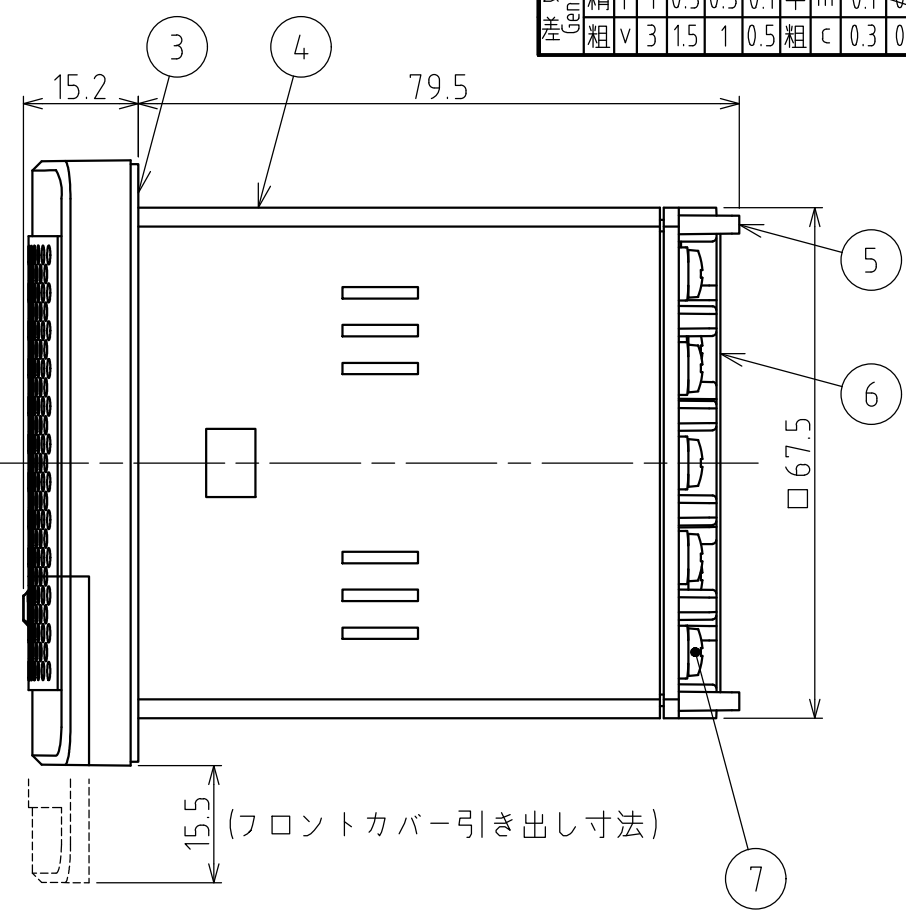

フロントカバー 開口時