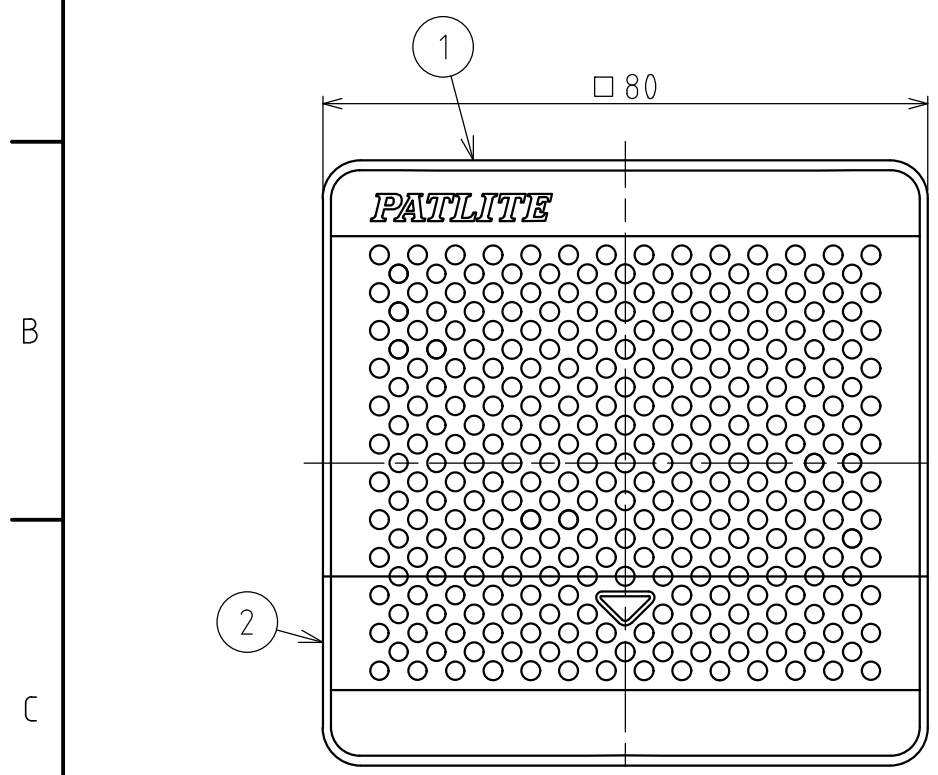

フロントカバー 開口時