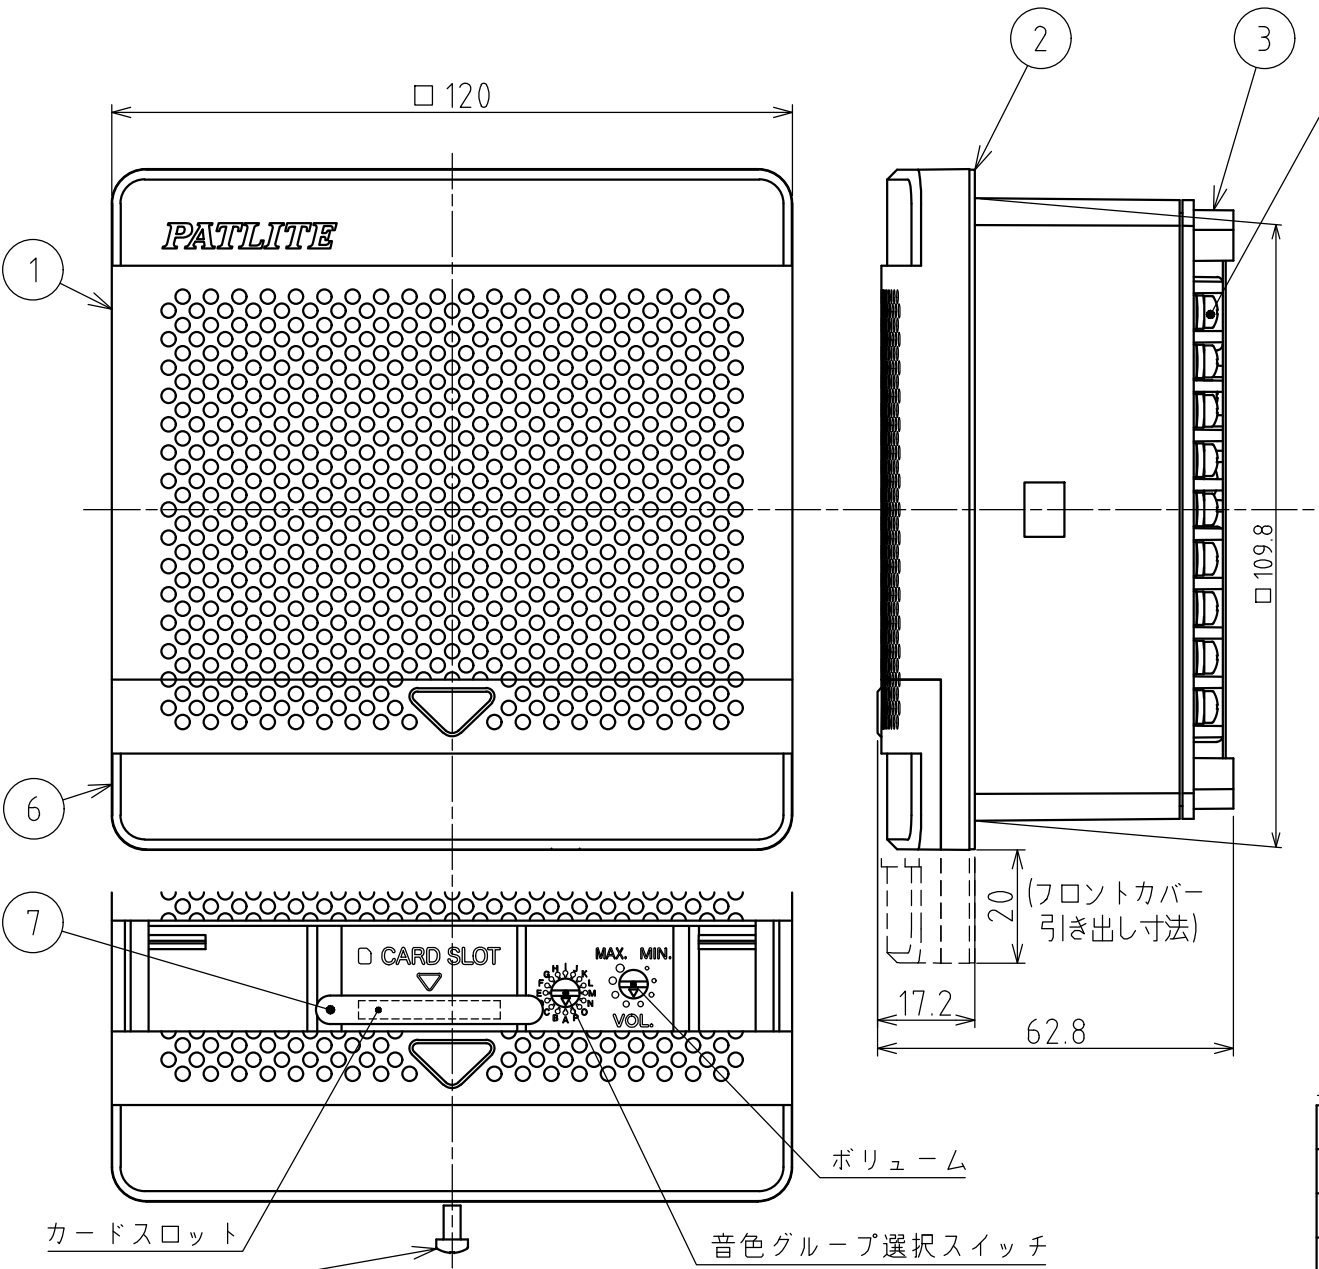

指定 公差 General tolerance	角度公差 ±[°]			寸法公差 ±[mm]				
	短辺 長さ Length of short side	~	~100	6	30	120	300	1000
	精	f	0.05	0.1	0.2	0.4	0.6	
	中	m	0.1	0.3	0.5	0.7	1	
粗	c	0.3	0.5	1	1.2	2		

図番 Drawing No.	BK-100-W00	
改訂 Rev.	年月日 Date	改訂履歴 Revisions

A
B
C
D
E

製品を取付穴に前から挿入後、取付金具2ヶを製品横の穴に引掛け、ネジ止めしてください。
(推奨締付けトルク 0.7N・m)

製品取付図

■ 接点・ヒューズ容量

CH接点容量		ヒューズ	
電流容量	10mA以上	BK-24	125V 1A
耐電圧	DC20V以上	BK-100	125V 0.5A
もれ電流	0.1mA以下	BK-220	250V 0.5A
ON電圧(Vsat)	1V以下		

* 信号線に電圧を印加しないでください。
製品を破壊する恐れがあります。

POWER SUPPLYに表示されている電源電圧を配線してください。
BK-24は、0Vをマイナス側に配線してください。