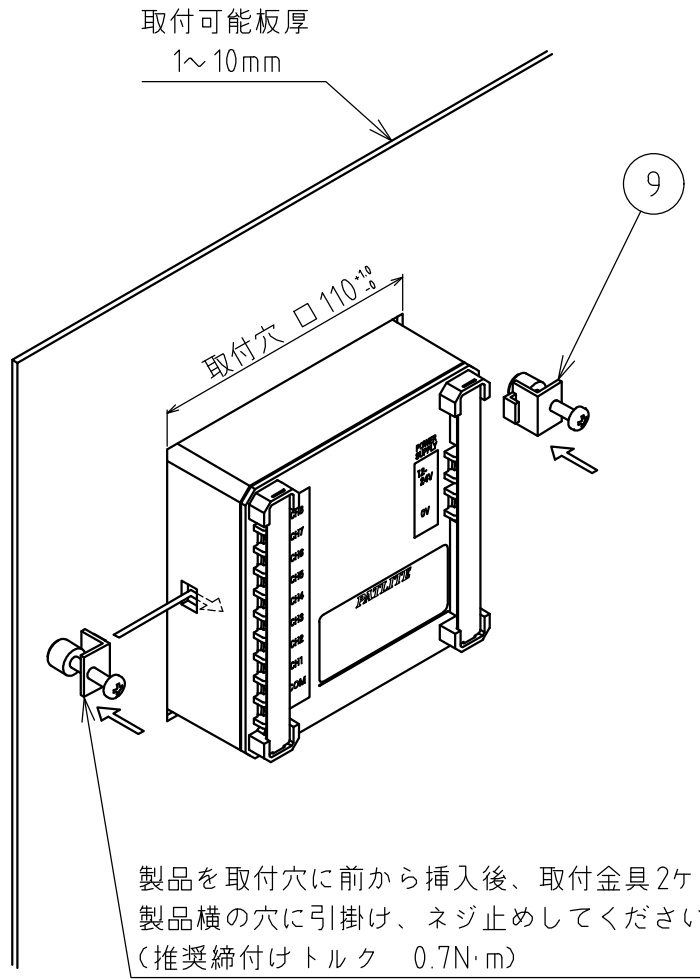

図番 Drawing No.	BK-100-W00	
改訂 Rev.	年月日 Date	改訂履歴 Revisions

A
B
C
D
E

製品を取付穴に前から挿入後、取付金具2ヶを製品横の穴に引掛け、ネジ止めしてください。
(推奨締付けトルク 0.7N・m)

製品取付図

■ 接点・ヒューズ容量

CH接点容量		ヒューズ	
電流容量	10mA以上	BK-24	125V 1A
耐電圧	DC20V以上	BK-100	125V 0.5A
もれ電流	0.1mA以下	BK-220	250V 0.5A
ON電圧(Vsat)	1V以下		