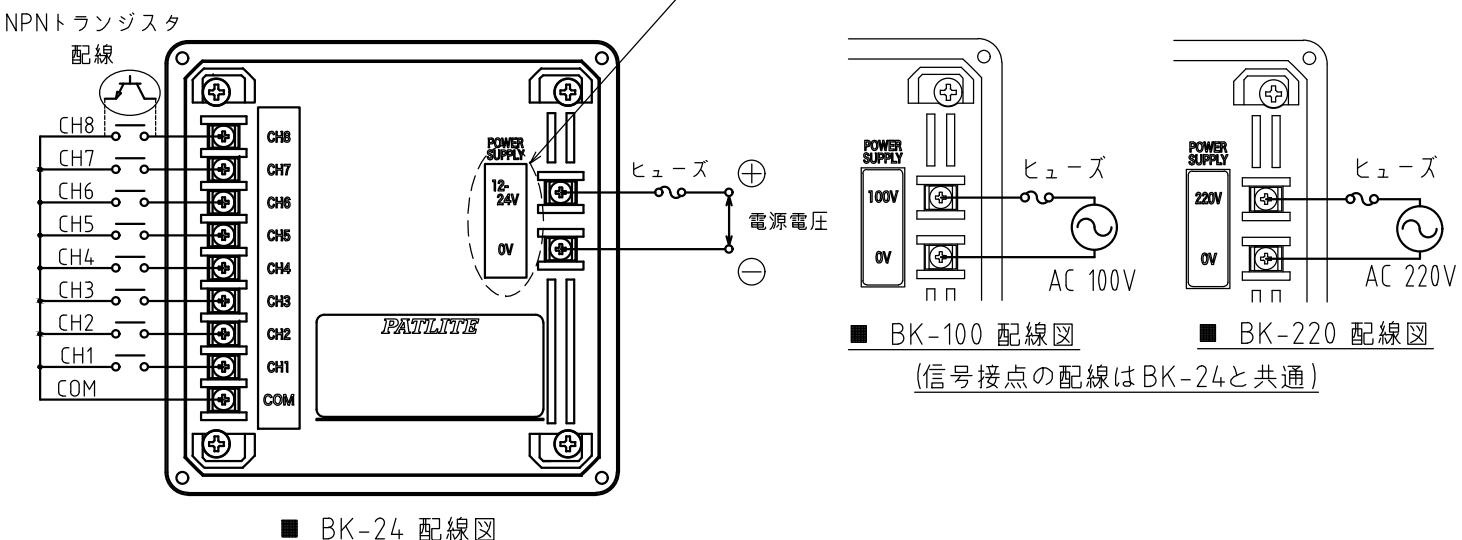

番号 No.	部品名 Part Name	数量 Qty.	記事 Remarks
9	取付金具	2	付属品
8	+なべ小ねじ	1	M3×6 カバー取付用
7	スロット用防水ゴム	1	EPDM
6	フロントカバー	1	ABS
5	端子カバー	2	PC t=0.5
4	角座金付+ねじ	11	M3×6 配線用
3	リアカバー	1	ABS
2	防水パッキン	1	CR t=1.0
1	ケース	1	ABS

機種 Model	BK-24/100/220	特注No. S.P.No.	-	図名 Name	外観図面
品目コード Part No.	-	尺度 Scale	-	三角法 3rd Angle P.	単位 Unit mm