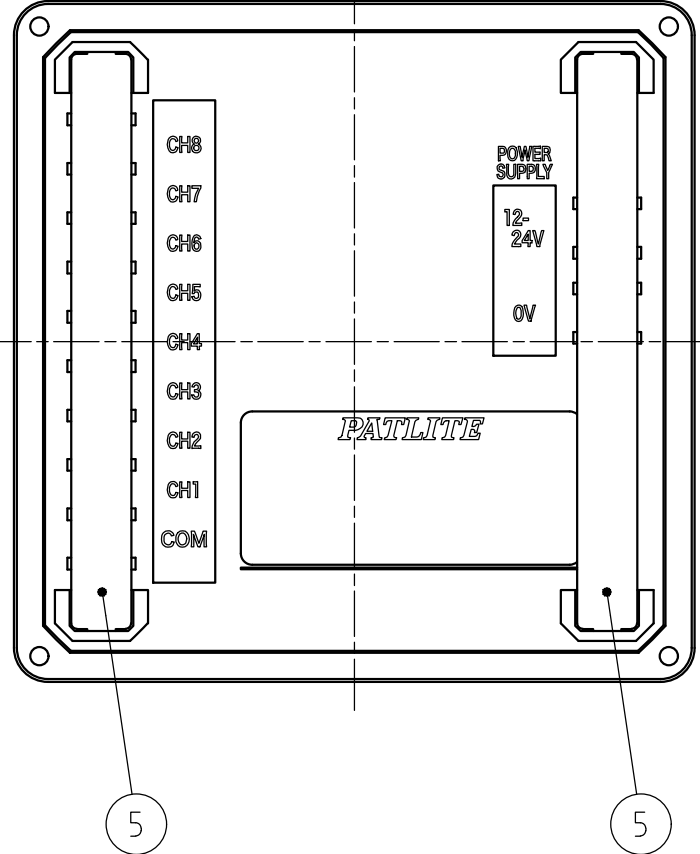

指定 公差 General tolerance	角度公差 ±[°]			寸法公差 ±[mm]				
	短辺 長さ Length of short side	~	~100	6	30	120	300	1000
	精	f	0.05	0.1	0.2	0.4	0.6	
	中	m	0.1	0.3	0.5	0.7	1	
粗	c	0.3	0.5	1	1.2	2		

図番 Drawing No.	BK-100-W00	
改訂 Rev.	年月日 Date	改訂履歴 Revisions

A
B
C
D
E

製品を取付穴に前から挿入後、取付金具2ヶを製品横の穴に引掛け、ネジ止めしてください。
(推奨締付けトルク 0.7N・m)

製品取付図

■ 接点・ヒューズ容量

CH接点容量		ヒューズ	
電流容量	10mA以上	BK-24	125V 1A
耐電圧	DC20V以上	BK-100	125V 0.5A
もれ電流	0.1mA以下	BK-220	250V 0.5A
ON電圧(Vsat)	1V以下		

* 信号線に電圧を印加しないでください。
製品を破壊する恐れがあります。

POWER SUPPLYに表示されている電源電圧を配線してください。
BK-24は、0Vをマイナス側に配線してください。